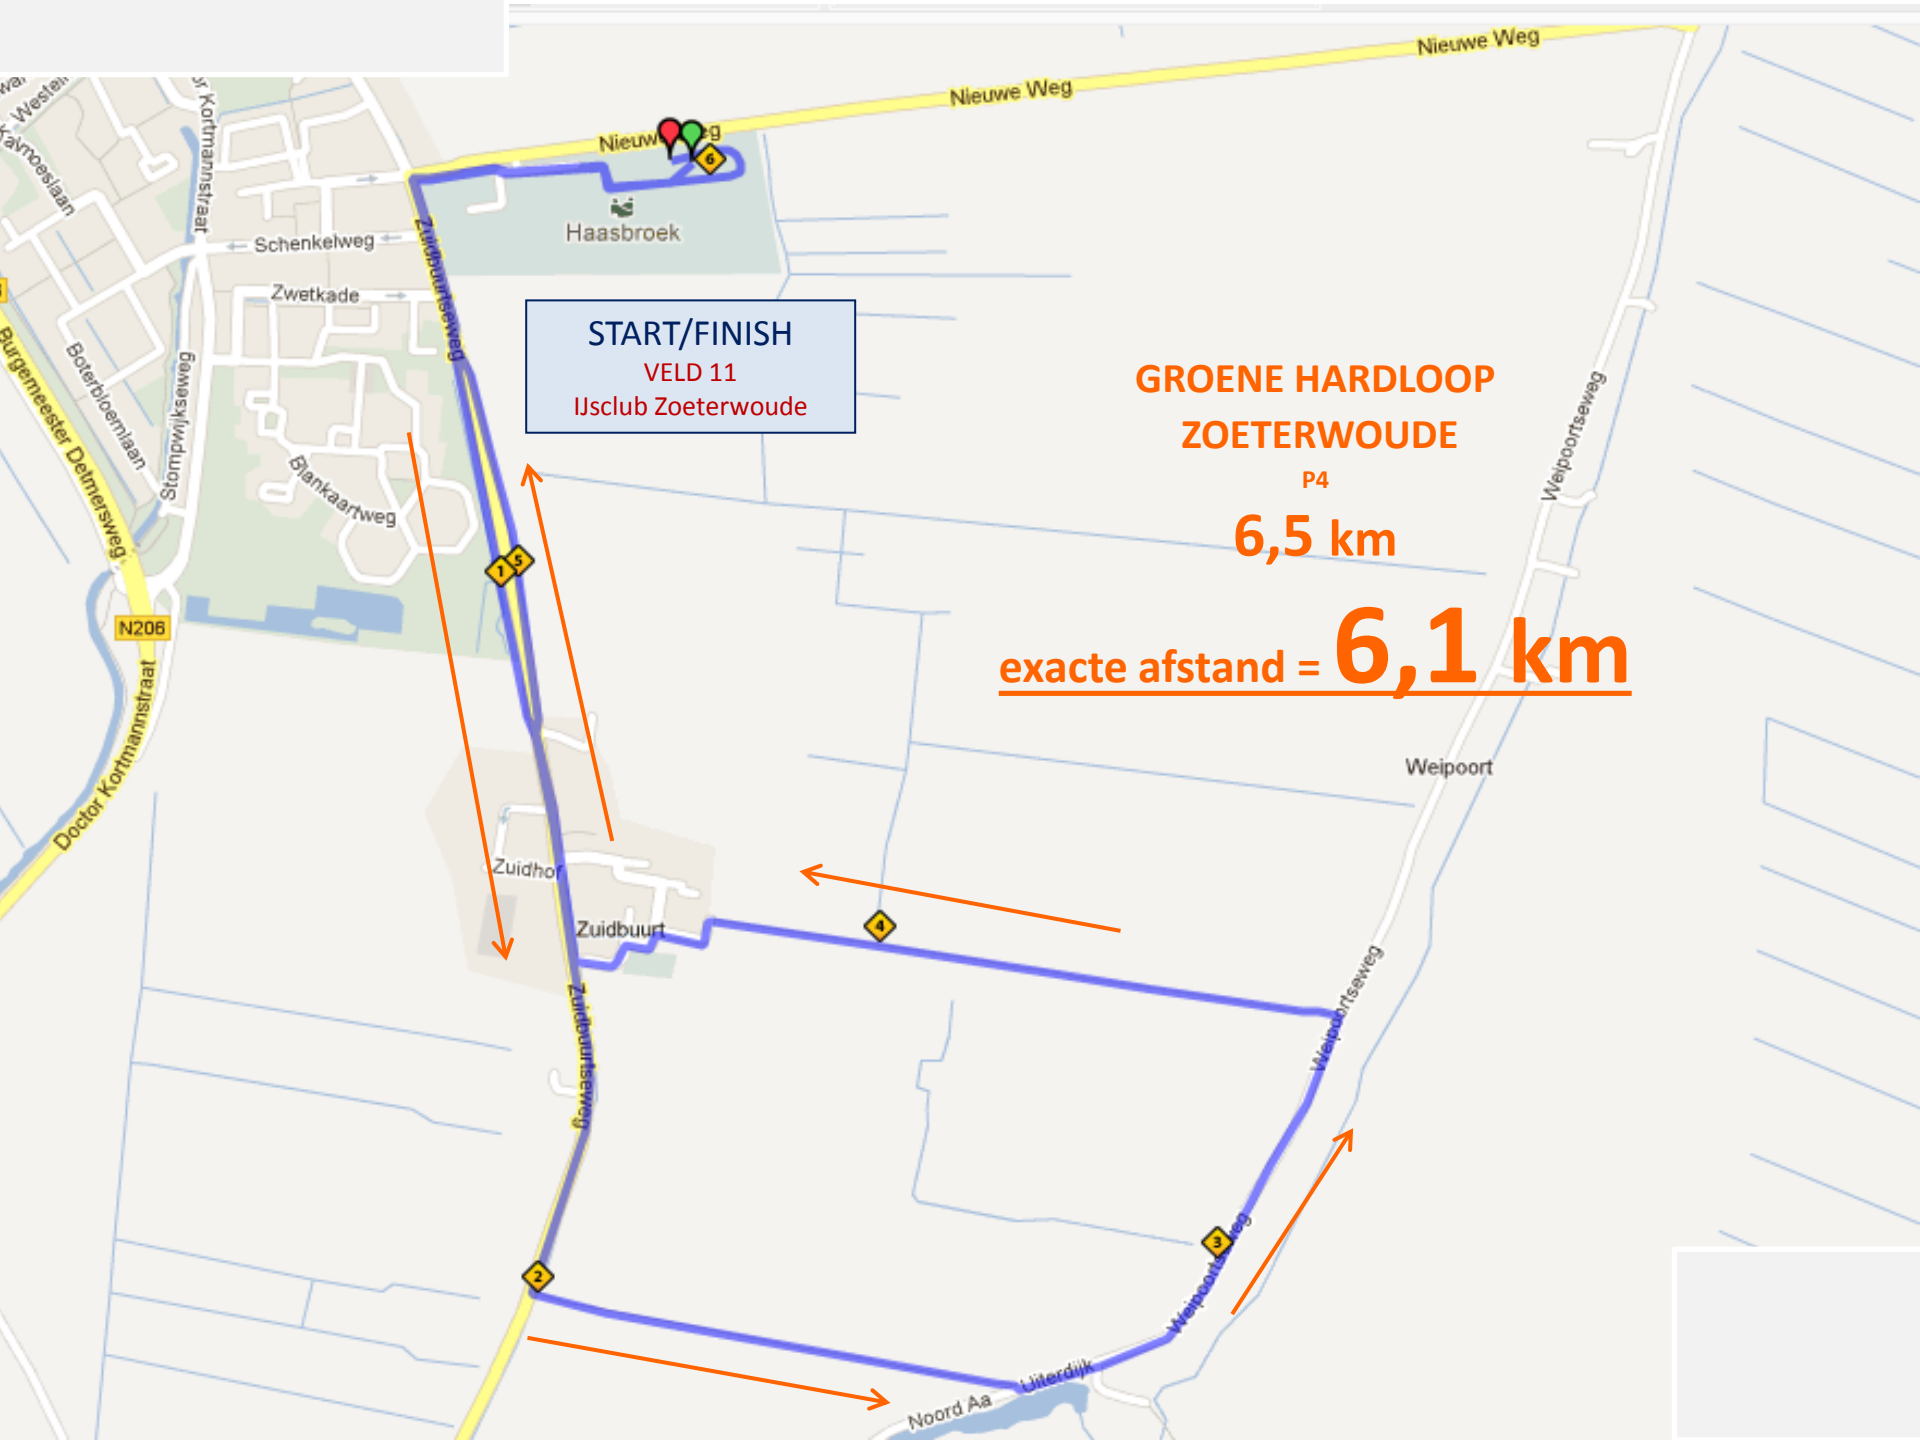

GROENE HARDLOOP
ZOETERWOUDE

P6

1,4 km

START/FINISH
VELD 11
IJclub Zoeterwoude

START/FINISH
VELD 11
IJclub Zoeterwoude

GROENE HARDLOOP
ZOETERWOUDE
P4

6,5 km

exacte afstand = 6,1 km

START/FINISH
VELD 11
IJsclub Zoeterwoude

GROENE HARDLOOP
ZOETERWOUDE

11 km

exacte afstand = 11,5 km

WATERPOST